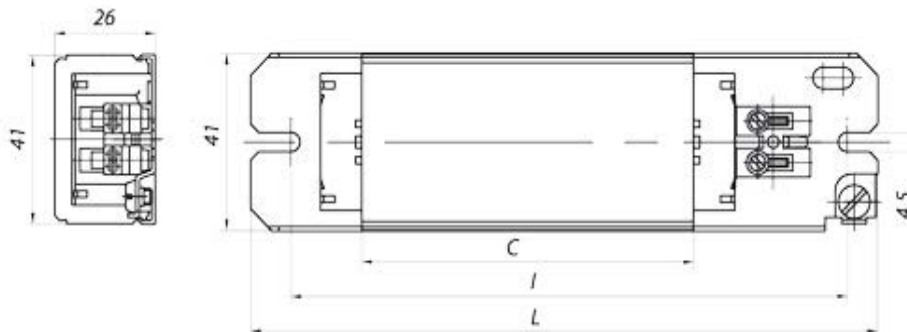

### Productbeschrijving

- ▶ Conventioneel voorschakelapparaat
- ▶ Geschikt voor 1x36W T8 en 2x18W T8
- ▶ Gewicht: 480 gram
- ▶ Compensatie: 4,5  $\mu$ F / 250V parallelcondensator
- ▶ Afmetingen LxBxH = 155 x 41 x 26 mm
- ▶ Gegarandeerde levensduur van 10 jaar

### Maattekening