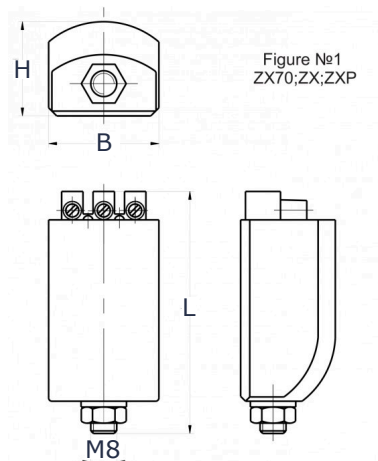

Electrostart ZX 1000-T Ontsteker

Productbeschrijving

- ▶ Superimposed pulse-ontsteker
- ▶ Voor natriumlampen (HS) van 600 Watt en 1000 Watt
- ▶ Voor metaalhalogeenlampen (HI) van 600 Watt en 1000 Watt
- ▶ Voorzien van timer: uitschakeling van de ontsteekfunctie na 5 minuten
- ▶ Afmetingen LxBxH = 95 x 43 x 35 mm
- ▶ Voorzien van bevestigingsbout (M8)

Maattekening

Bestelinformatie

Type	Artikelnummer
Electrostart ZX 1000-T	ES60020