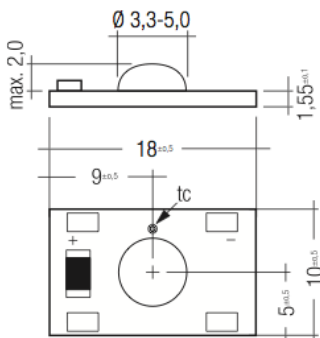

#### Technische informatie

Lichtbundel hoek	140°
Voedingsspanning bij 700 mA	2 – 4 V
Omgevingstemperatuur	-25 ... +55 °C
Maximaal tc. punt	75 °C

#### Afmetingen